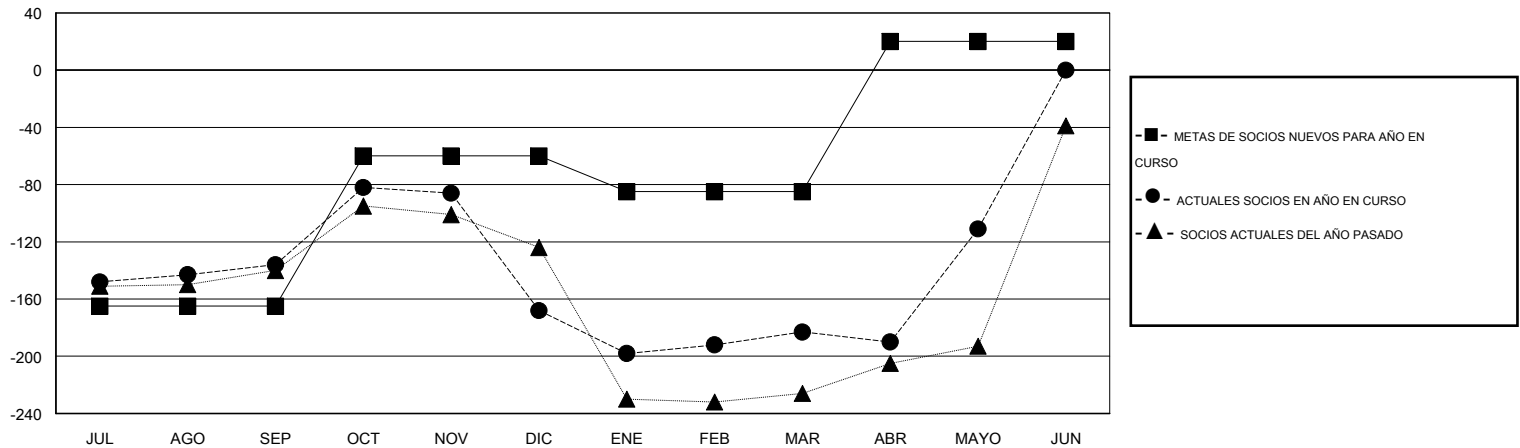

MONTHLY MEMBERSHIP PROGRESS REPORT

District E 4

Results as of: 5/31/2015

GMT: Jaime García Cepeda

UBICACIÓN VENEZUELA

GMT DE AE 3

Clubes					socios				
RESULTADOS DE 2014-2015					RESULTADOS DE 2014-2015				
TRIMESTRE	META DE CLUBES NUEVOS	NUEVOS CLUBES	CLUBES DADOS DE BAJA	GANANCIA/PÉRDIDA NETA	TRIMESTRE	META DE SOCIOS NUEVOS	SOCIOS FUNDADORES Y NUEVOS SOCIOS AÑADIDOS	SOCIOS DADOS DE BAJA	GANANCIA/PÉRDIDA NETA
JUL/AGO/SEP	0	0	0	0	JUL/AGO/SEP	-165	32	168	-136
OCT/NOV/DIC	1	1	3	-2	OCT/NOV/DIC	105	100	132	-32
ENE/FEB/MAR	1	0	0	0	ENE/FEB/MAR	-25	34	49	-15
ABR/MAYO/JUN	1	0	2	-2	ABR/MAYO/JUN	105	91	19	72

METAS Y CIFRA ACUMULATIVA DE CLUBES NUEVOS

METAS Y CIFRA ACUMULATIVA DE SOCIOS

CLUBES DADOS DE BAJA: 5	43 CLUBS OF 63 AÑADIERON 1 O MÁS SOCIOS NUEVOS	DISTRIBUCIÓN POR SEXO
		MASCULINO 734 (40.00%)
		FEMENINO 1,101 (60.00%)
SOCIOS DADOS DE BAJA	CLIC AQUÍ PARA DATOS DE SALUD DE CLUB	SOCIOS EN UNIDAD FAMILIAR 672
FALLECIDOS 5		CABEZA DE FAMILIA 267
CLUB CANCELADO 105		NO ES CABEZA DE FAMILIA 405
OTRO 258		
TOTAL 368		